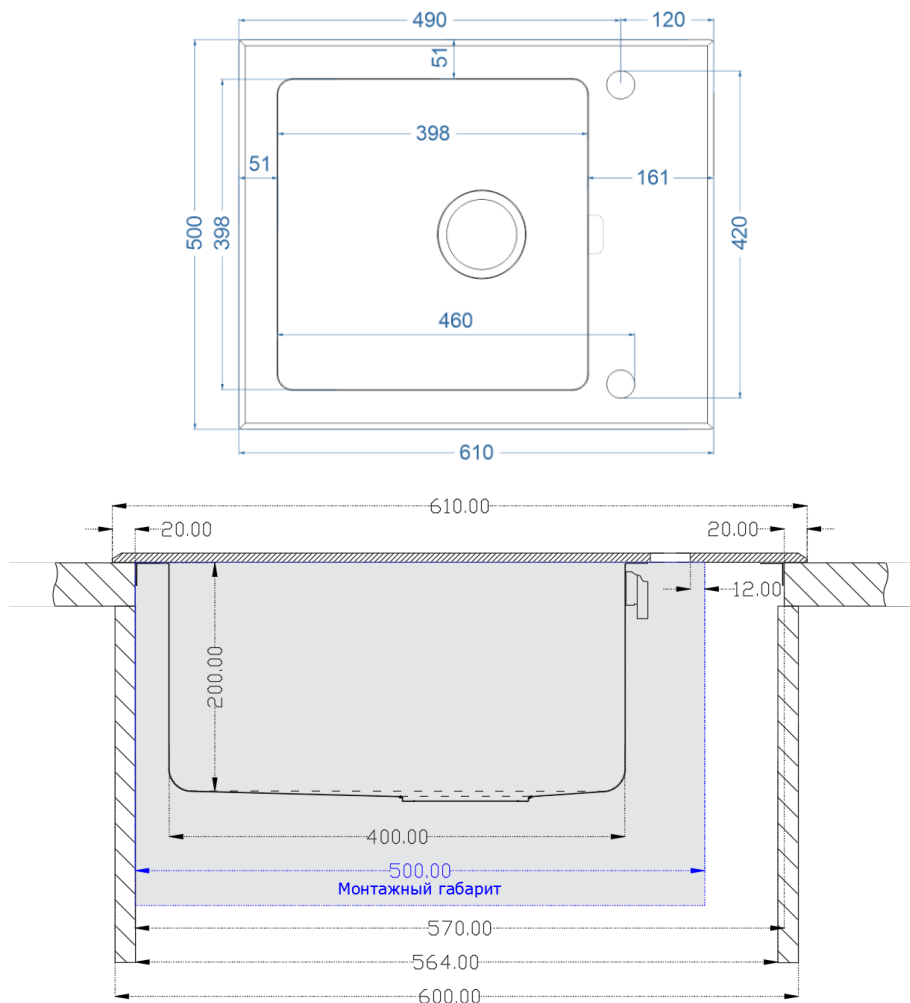

SEAMAN

ECO Glass

SMG-610

Установка: врезной монтаж.

PanelTop - комбинированные мойки с дополнительной верхней панелью, накладываемой поверх столешницы. Для фиксации положения у комбинированных моек с обратной стороны панели предусмотрены боковые стопоры.